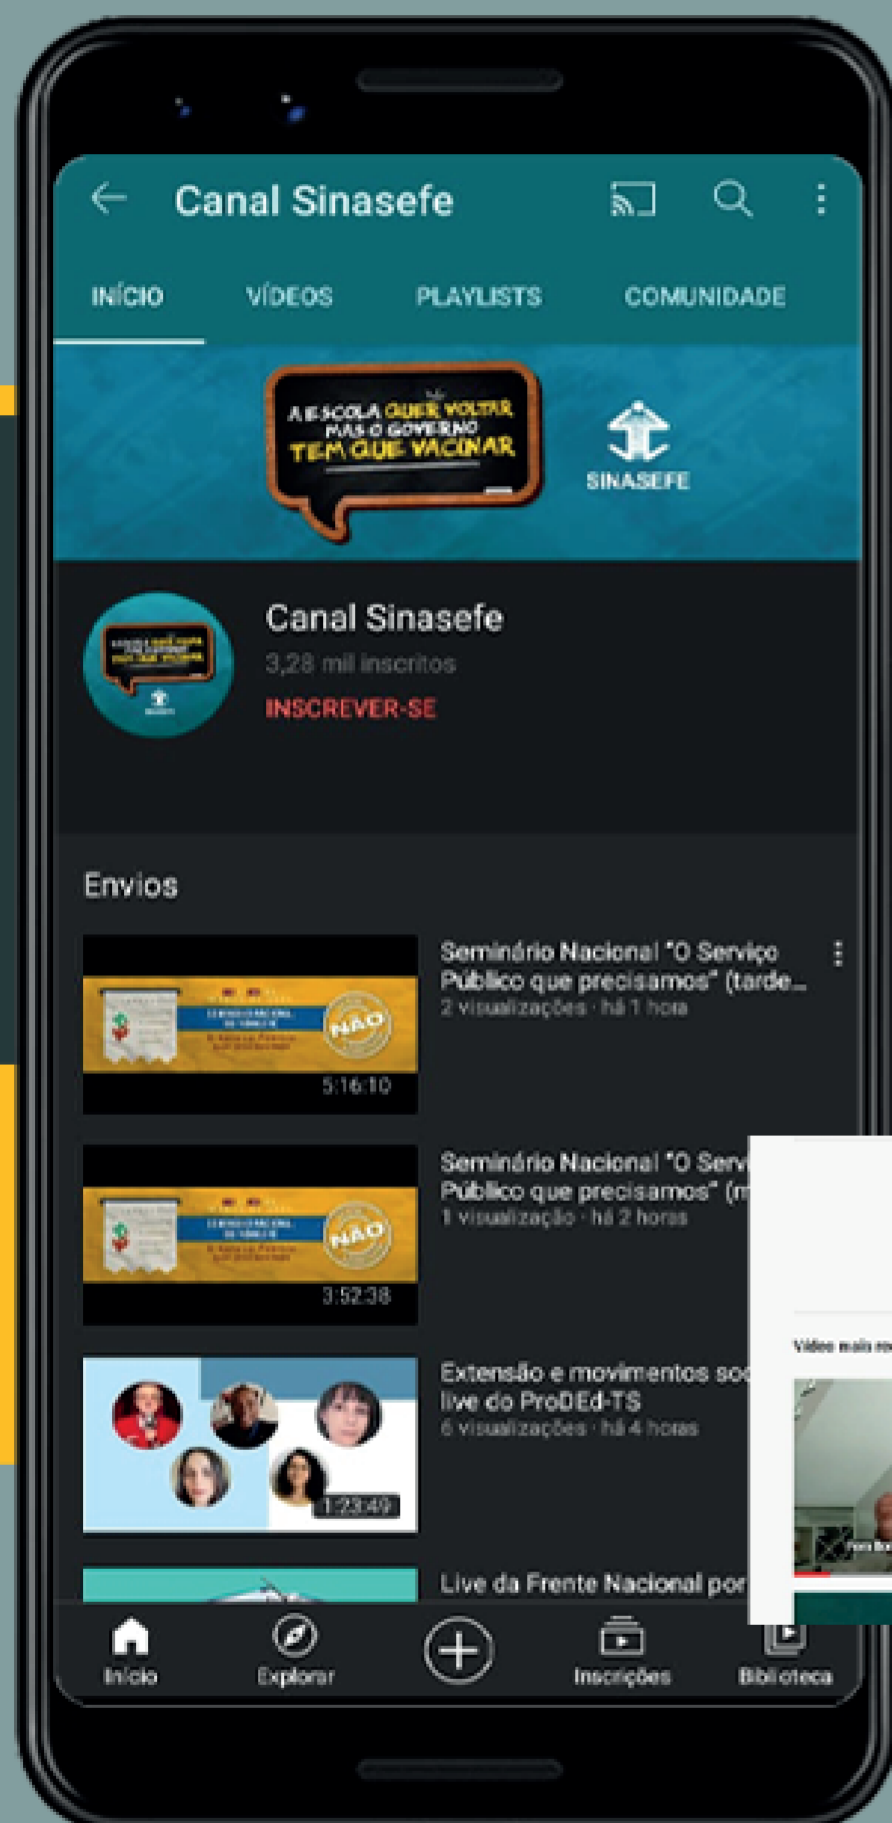

 @SINASEFE  /SINASEFE.NACIONAL
 @SINASEFE  /CANALSINASEFE

GUIA DE ENGAJAMENTO nas Redes Sociais DO SINASEFE

No **Twitter** você pode

CURTIR NOSSOS TWEETS E
DAR RT COMENTANDO O
ASSUNTO PRA **MOTIVAR A**
INTERAÇÃO

 @SINASEFE  /SINASEFE.NACIONAL
 @SINASEFE  /CANALSINASEFE

GUIA DE ENGAJAMENTO nas Redes Sociais DO SINASEFE

E no YouTube é essencial

**CURTIR OS VÍDEOS, COMENTAR,
COMPARTILHAR O MATERIAL
COM OUTRAS PESSOAS E ATIVAR
O "SININHO" DE NOTIFICAÇÕES.**